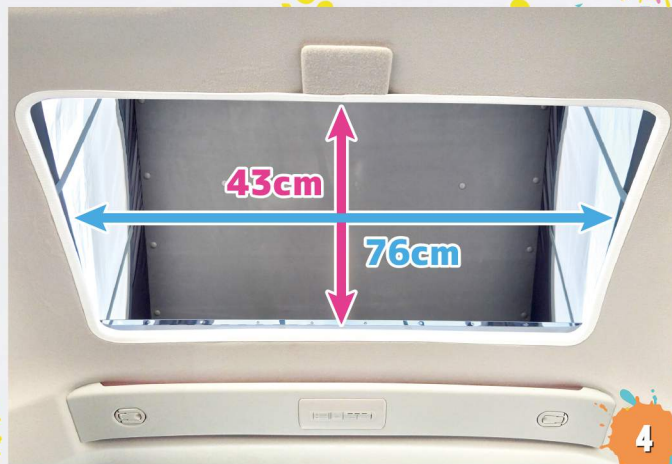

DELICA CAMPER
POP-UP ROOFモデル

新登場!!!

1

2

3

4

1 ポップアップルーフを開けて頂くと室内で220cmの高さを確保できます。お着替えなども簡単にできます。

2 ポップアップルーフ内の高さは約94cmあり大人の方もゆったりと座ってくつろいで頂けます。網戸にすれば外の景色を見ることもでき空気の入替えも可能です。

3 ポップアップルーフ内のベッドサイズは193cm×102cm。大人の方2名が就寝可能です。

4 ポップアップルーフ内に移動する際の入り口は76cm×43cm。室内とポップアップルーフ内の移動がスムーズに行えます。

200cm

※ポップアップルーフ架装費用

¥1,990,000 [税抜] (¥2,189,000 [税込])

※登録費用、予備検査費用込み

※別途登録時税金がかかります。

DELICA CAMPERに取り付け可能です