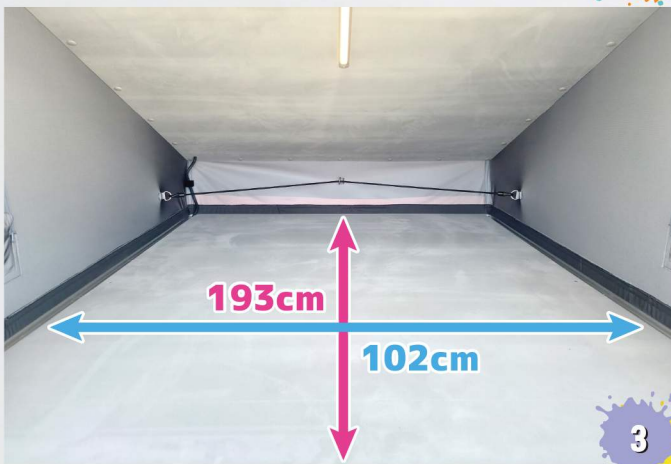

DELICA CAMPER
POP-UP ROOFモデル

新登場!!!

1

2

3

4

1 ポップアップルーフを開けて頂くと室内で220cmの高さを確保できます。お着替えなども簡単にできます。

2 ポップアップルーフ内の高さは約94cmあり大人の方もゆったりと座ってくつろいで頂けます。網戸にすれば外の景色を見ることもでき空気の入替えも可能です。

3 ポップアップルーフ内のベッドサイズは193cm×102cm。大人の方2名が就寝可能です。

4 ポップアップルーフ内に移動する際の入り口は76cm×43cm。室内とポップアップルーフ内の移動がスムーズに行えます。

200cm

※ポップアップルーフ架装費用

¥1,990,000 [税抜] (¥2,189,000 [税込])

※登録費用、予備検査費用込み

※別途登録時税金がかかります。

DELICA CAMPERに取り付け可能です