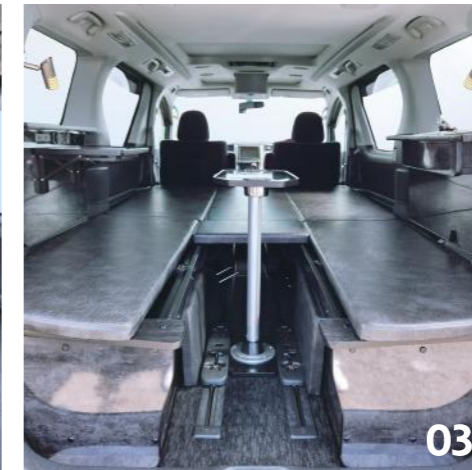

01_現在、お乗りのアルファード&ヴェルファイアにお取り付け可能です。【※20系モデル/30系モデル対応】
※対応モデル、グレード等はお問い合わせください。

02

大型ベッド

02_乗用車ミニバン最大クラスの室内空間を大型ベッドにすることが出来ます。(234cm×143.5cm)ダブルベッドクラス

03

インテリア1

03_広々とした室内と上品なインテリアは、まさに移動するホテルのようです。ワンランク上のミニバンスタイルをお楽しみください。