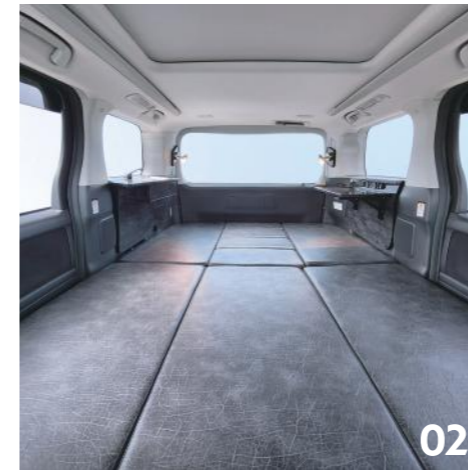

01_現在、お乗りのアルファード&ヴェルファイアにお取り付け可能です。【※20系モデル/30系モデル対応】
※対応モデル、グレード等はお問い合わせください。

02

大型ベッド

02_乗用車ミニバン最大クラスの室内空間を大型ベッドにすることが出来ます。(234cm×143.5cm)ダブルベッドクラス

03

インテリア1

03_広々とした室内と上品なインテリアは、まさに移動するホテルのようです。ワンランク上のミニバンスタイルをお楽しみください。

06_空間を有効活用したサイドテーブルは、書き物や、ナイトテーブルとして活躍が期待できます。

内装家具・シート素材は 5000パターン以上

07

電源設備

07_USBポート/DC12Vシガーソケット/AC100Vコンセント(インバーター350W)を標準装備し、様々な用途でお使い頂けます。

08

シンク

08_オシャレでコンパクトに纏まった水道設備を標準装備。お手入れも簡単なステンレスシンクを採用しています。