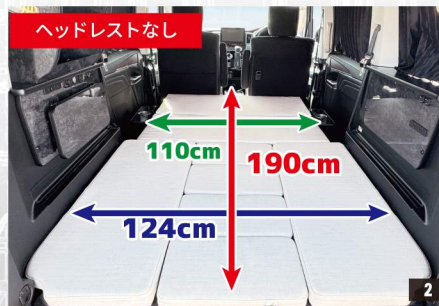

1 シートのヘッドレストを付けたままベッド展開頂くと2mを超える大きなベッドでご就寝頂けます。

ヘッドレストなし

2 シートのヘッドレストを外してベッド展開頂くと展開状態でもシートポジションに余裕が生まれます。

3 Dキャンパーローシートモデルはシンクレス仕様のみの設定になっておりサイドテーブルが装着されます。

4 ベッド展開時にセンターテーブルを装着することも可能です。※一部オプションによりセンターテーブルを装着できない場合があります。